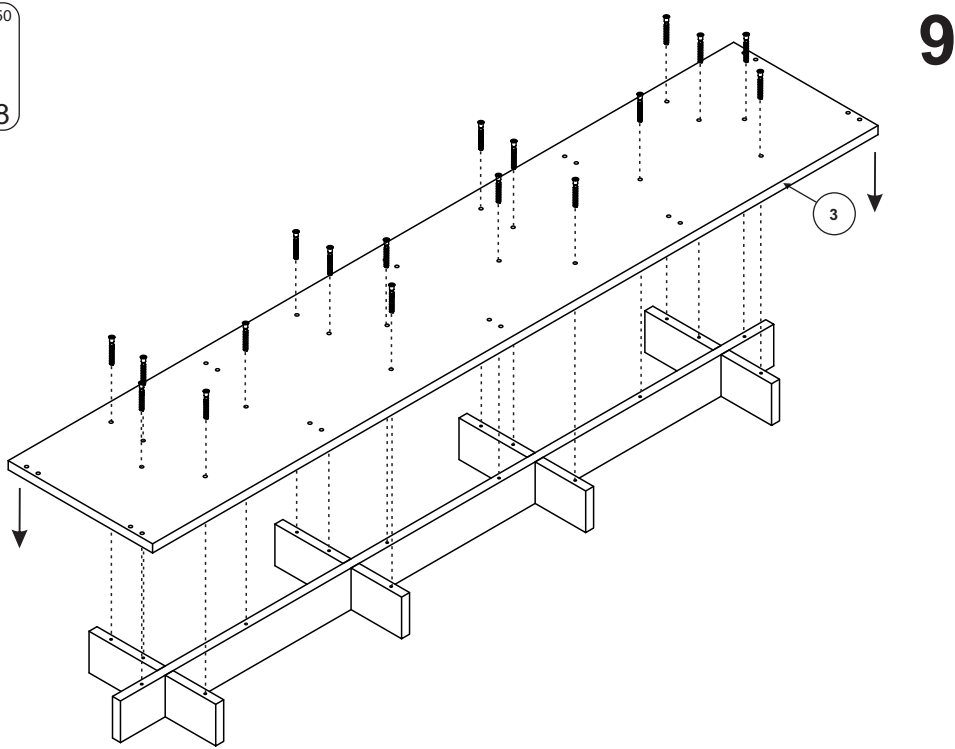

NOMA N04

A 8x35 x68	B x42	CA 15x15 x42	ZI x48	N 3,5x16 x16	Y 7x50 x28	X x100	NL 3,5x25 x8
SB x1	PA x8	R H=0 x8	H 6,3x13 x16	ZK 20mm x42	ZM 10mm x28	ZB x16	NS 3,5x13 x8
ZF x10	TE x4	TF x4					

- | | |
|---|-------------------------------------|
| (D) Montageanleitung | (GB) Assembly instructions |
| (FR) Notice de montage | (IT) Istruzioni di montaggio |
| (NL) Handleiding voor de montage | (PL) Instrukcja montażu |
| (CZ) Montážní návod | (SK) Návod na montáž |
| (HU) Szerelési útmutató | (RO) Instrucțiuni de montaj |
| (TR) Montaj talimatı | (RU) ИНСТРУКЦИЯ ПО МОНТАЖУ |

2,5 - 3

1

2

B	NL 3,5x25
	
x10	x8
A	TE
	
x48	x4

Y	7x50
	
x18	

7

9

8

10

CA	15x15
	
x32	