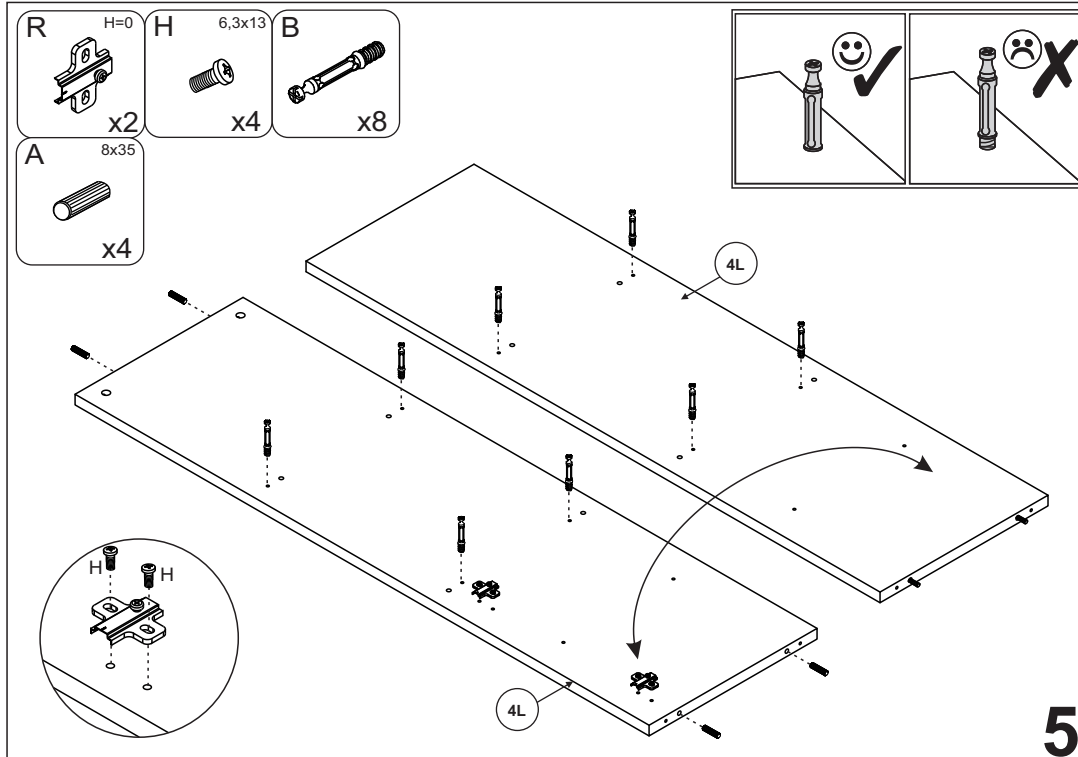

NOMA N04

A 8x35 x68	B x42	CA 15x15 x42	ZI x48	N 3,5x16 x16	Y 7x50 x28	X x100	NL 3,5x25 x8
SB x1	PA x8	R H=0 x8	H 6,3x13 x16	ZK 20mm x42	ZM 10mm x28	ZB x16	NS 3,5x13 x8
ZF x10	TE x4	TF x4					

- | | |
|---|-------------------------------------|
| (D) Montageanleitung | (GB) Assembly instructions |
| (FR) Notice de montage | (IT) Istruzioni di montaggio |
| (NL) Handleiding voor de montage | (PL) Instrukcja montażu |
| (CZ) Montážní návod | (SK) Návod na montáž |
| (HU) Szerelési útmutató | (RO) Instrucțiuni de montaj |
| (TR) Montaj talimatı | (RU) ИНСТРУКЦИЯ ПО МОНТАЖУ |

2,5 - 3

1

2

B	NL 3,5x25
	
x10	x8
A	TE
	
x48	x4

Y	7x50
	
x18	

7

9

8

10

CA	15x15
	
x32	