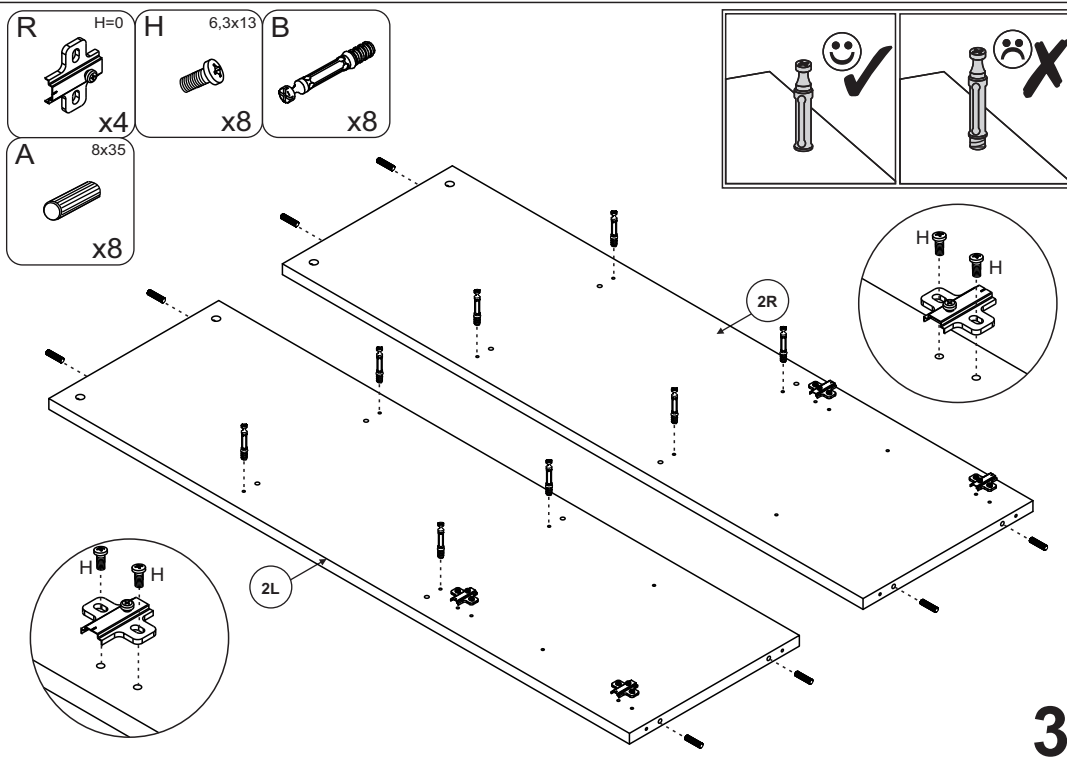

NOMA N04

A 8x35 x68	B x42	CA 15x15 x42	ZI x48	N 3,5x16 x16	Y 7x50 x28	X x100	NL 3,5x25 x8
SB x1	PA x8	R H=0 x8	H 6,3x13 x16	ZK 20mm x42	ZM 10mm x28	ZB x16	NS 3,5x13 x8
ZF x10	TE x4	TF x4					

- | | |
|---|-------------------------------------|
| (D) Montageanleitung | (GB) Assembly instructions |
| (FR) Notice de montage | (IT) Istruzioni di montaggio |
| (NL) Handleiding voor de montage | (PL) Instrukcja montażu |
| (CZ) Montážní návod | (SK) Návod na montáž |
| (HU) Szerelési útmutató | (RO) Instrucțiuni de montaj |
| (TR) Montaj talimatı | (RU) ИНСТРУКЦИЯ ПО МОНТАЖУ |

2,5 - 3

1

2

B	NL 3,5x25
	
x10	x8
A	TE
	
x48	x4

Y	7x50
	
x18	

7

9

8

10

CA	15x15
	
x32	