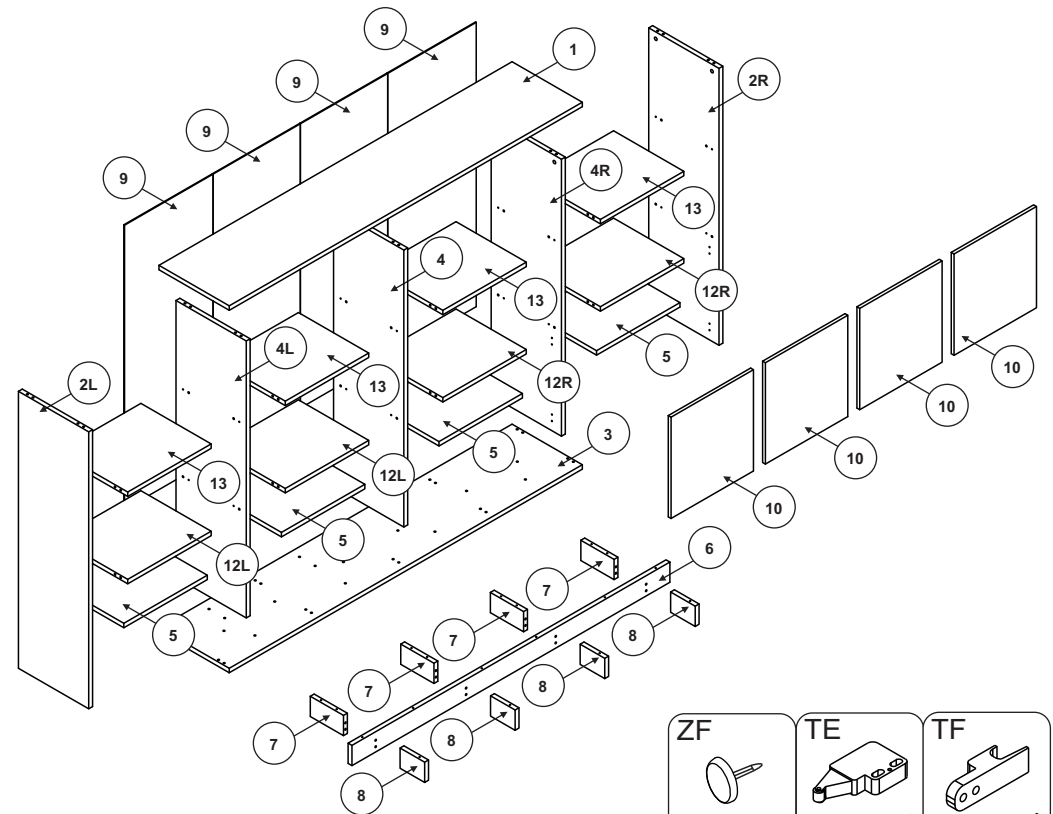

NOMA N04

A 8x35 x68	B x42	CA 15x15 x42	ZI x48	N 3,5x16 x16	Y 7x50 x28	X x100	NL 3,5x25 x8
SB x1	PA x8	R H=0 x8	H 6,3x13 x16	ZK 20mm x42	ZM 10mm x28	ZB x16	NS 3,5x13 x8
ZF x10	TE x4	TF x4					

- | | |
|---|-------------------------------------|
| (D) Montageanleitung | (GB) Assembly instructions |
| (FR) Notice de montage | (IT) Istruzioni di montaggio |
| (NL) Handleiding voor de montage | (PL) Instrukcja montażu |
| (CZ) Montážní návod | (SK) Návod na montáž |
| (HU) Szerelési útmutató | (RO) Instrucțiuni de montaj |
| (TR) Montaj talimatı | (RU) ИНСТРУКЦИЯ ПО МОНТАЖУ |

2,5 - 3

1

2

B	NL 3,5x25
	
x10	x8
A	TE
	
x48	x4

Y	7x50
	
x18	

7

9

8

10

CA	15x15
	
x32	