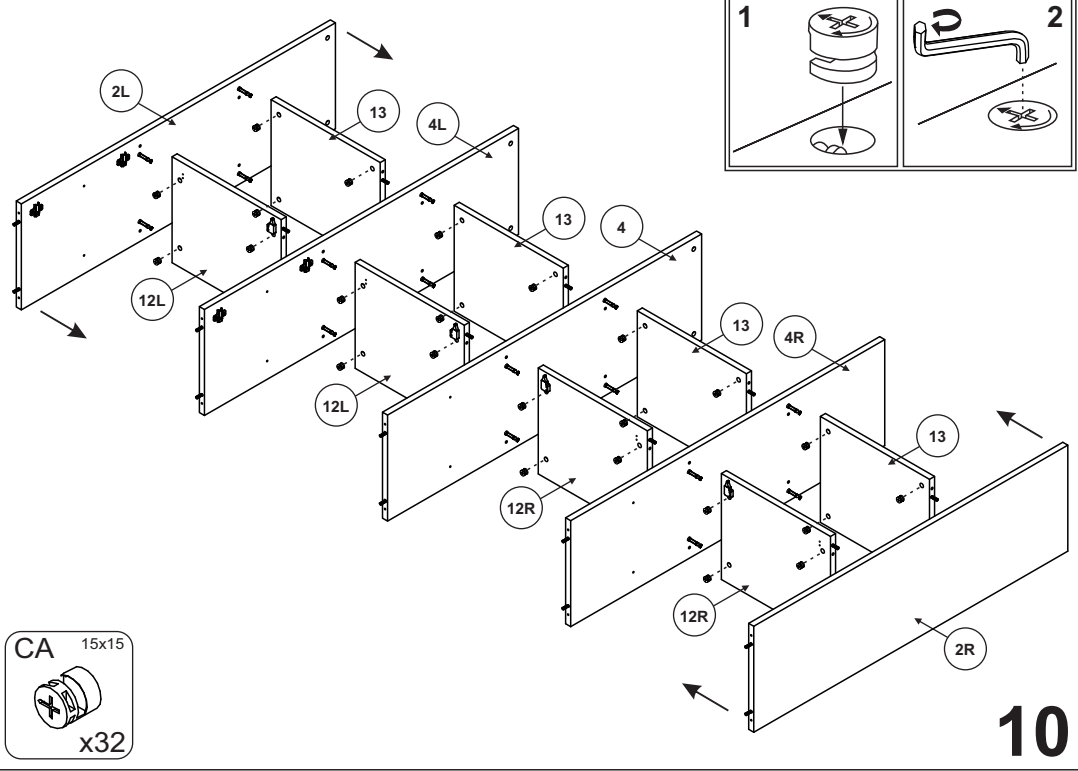

NOMA N04

A 8x35 x68	B x42	CA 15x15 x42	ZI x48	N 3,5x16 x16	Y 7x50 x28	X x100	NL 3,5x25 x8
SB x1	PA x8	R H=0 x8	H 6,3x13 x16	ZK 20mm x42	ZM 10mm x28	ZB x16	NS 3,5x13 x8
ZF x10	TE x4	TF x4					

- | | |
|---|-------------------------------------|
| (D) Montageanleitung | (GB) Assembly instructions |
| (FR) Notice de montage | (IT) Istruzioni di montaggio |
| (NL) Handleiding voor de montage | (PL) Instrukcja montażu |
| (CZ) Montážní návod | (SK) Návod na montáž |
| (HU) Szerelési útmutató | (RO) Instrucțiuni de montaj |
| (TR) Montaj talimatı | (RU) ИНСТРУКЦИЯ ПО МОНТАЖУ |

2,5 - 3

1

2

B	NL 3,5x25
	
x10	x8
A	TE
	
x48	x4

Y	7x50
	
x18	

7

9

8

10

CA	15x15
	
x32	