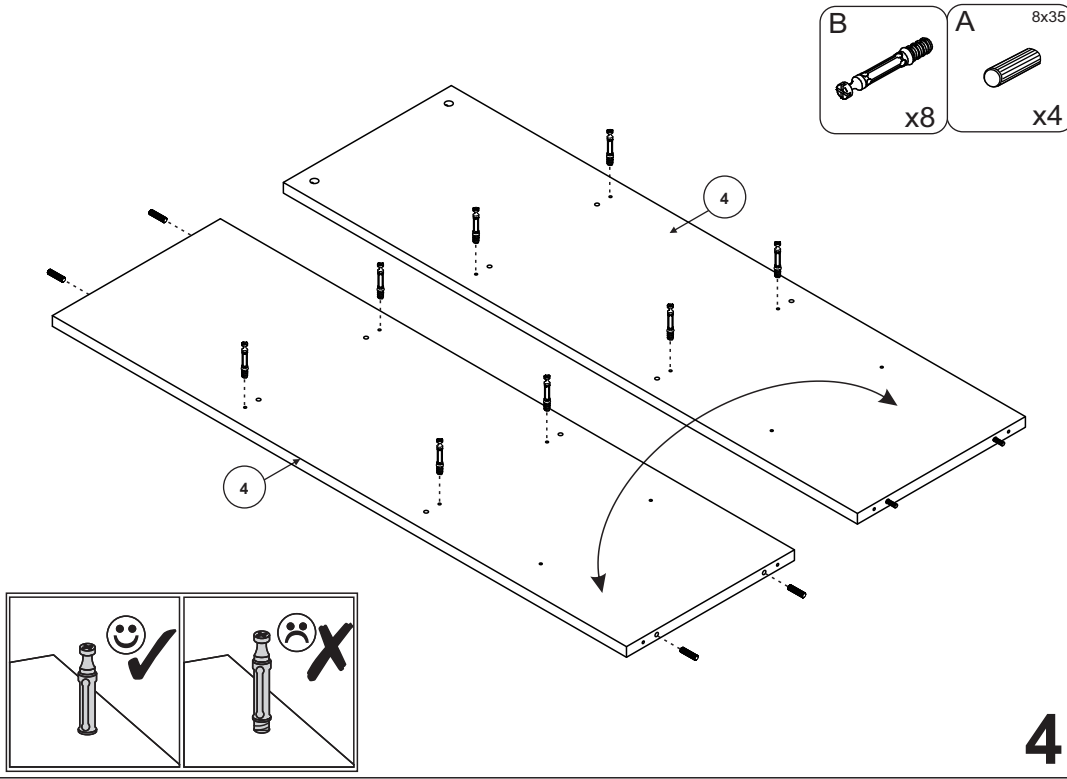

NOMA N04

A 8x35 x68	B x42	CA 15x15 x42	ZI x48	N 3,5x16 x16	Y 7x50 x28	X x100	NL 3,5x25 x8
SB x1	PA x8	R H=0 x8	H 6,3x13 x16	ZK 20mm x42	ZM 10mm x28	ZB x16	NS 3,5x13 x8
ZF x10	TE x4	TF x4					

- | | |
|---|-------------------------------------|
| (D) Montageanleitung | (GB) Assembly instructions |
| (FR) Notice de montage | (IT) Istruzioni di montaggio |
| (NL) Handleiding voor de montage | (PL) Instrukcja montażu |
| (CZ) Montážní návod | (SK) Návod na montáž |
| (HU) Szerelési útmutató | (RO) Instrucțiuni de montaj |
| (TR) Montaj talimatı | (RU) ИНСТРУКЦИЯ ПО МОНТАЖУ |

2,5 - 3

1

2

B	NL 3,5x25
	
x10	x8
A	TE
	
x48	x4

Y	7x50
	
x18	

7

9

8

10

CA	15x15
	
x32	