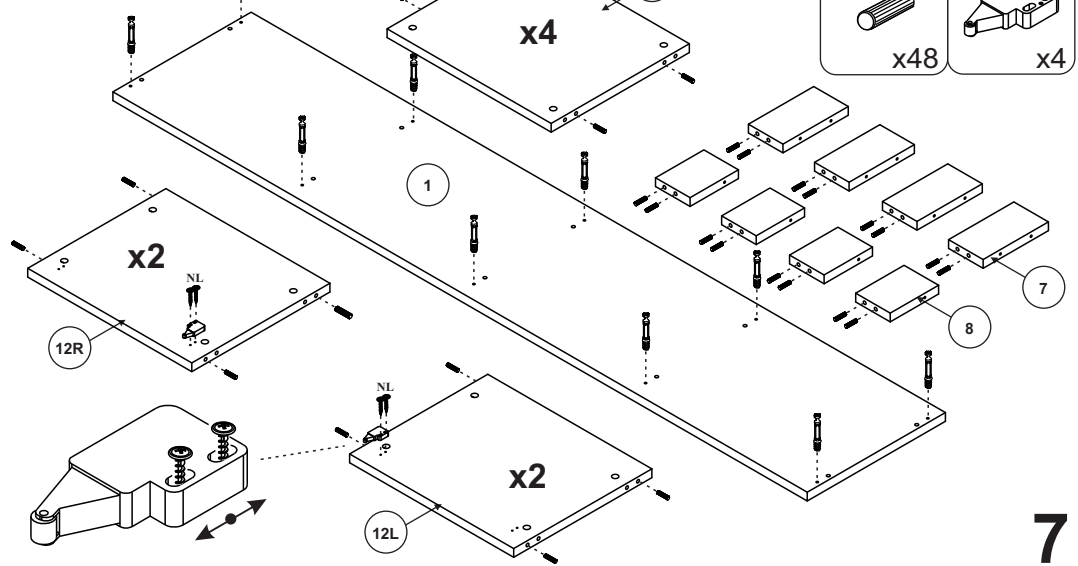

NOMA N04

A 8x35 x68	B x42	CA 15x15 x42	ZI x48	N 3,5x16 x16	Y 7x50 x28	X x100	NL 3,5x25 x8
SB x1	PA x8	R H=0 x8	H 6,3x13 x16	ZK 20mm x42	ZM 10mm x28	ZB x16	NS 3,5x13 x8
ZF x10	TE x4	TF x4					

- | | |
|---|-------------------------------------|
| (D) Montageanleitung | (GB) Assembly instructions |
| (FR) Notice de montage | (IT) Istruzioni di montaggio |
| (NL) Handleiding voor de montage | (PL) Instrukcja montażu |
| (CZ) Montážní návod | (SK) Návod na montáž |
| (HU) Szerelési útmutató | (RO) Instrucțiuni de montaj |
| (TR) Montaj talimatı | (RU) ИНСТРУКЦИЯ ПО МОНТАЖУ |

2,5 - 3

1

2

B	NL 3,5x25
	
x10	x8
A	TE
	
x48	x4

Y	7x50
	
x18	

7

9

8

10

CA	15x15
	
x32	