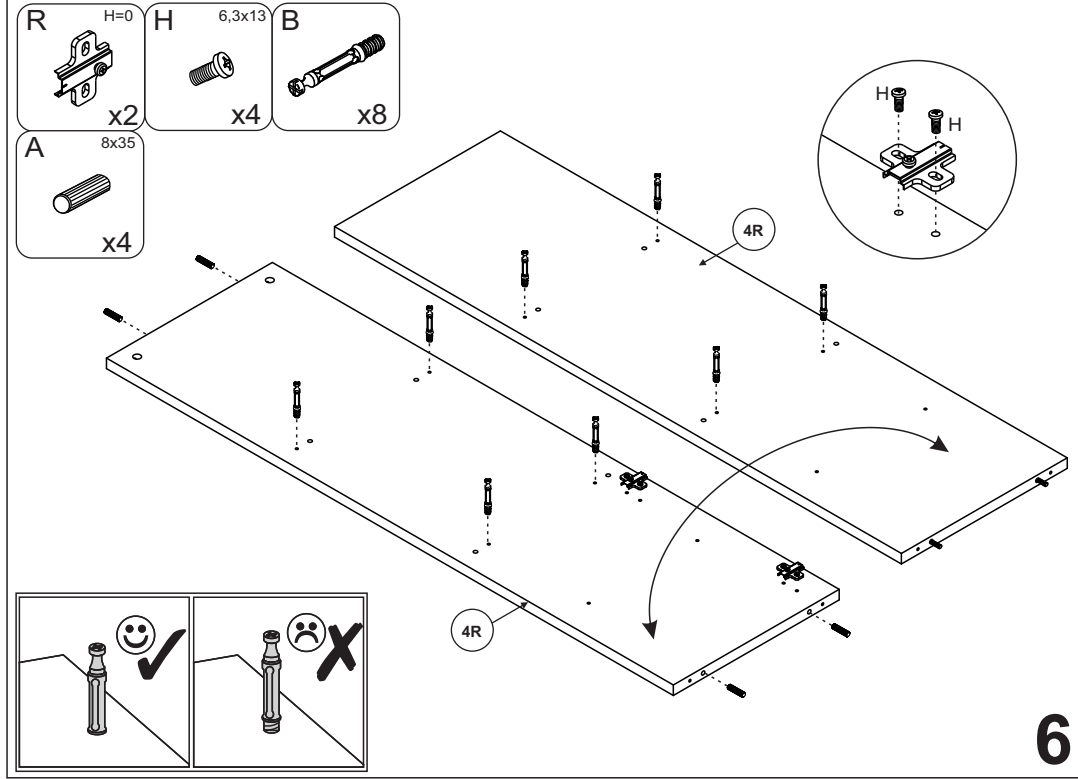

NOMA N04

A 8x35 x68	B x42	CA 15x15 x42	ZI x48	N 3,5x16 x16	Y 7x50 x28	X x100	NL 3,5x25 x8
SB x1	PA x8	R H=0 x8	H 6,3x13 x16	ZK 20mm x42	ZM 10mm x28	ZB x16	NS 3,5x13 x8
ZF x10	TE x4	TF x4					

- | | |
|---|-------------------------------------|
| (D) Montageanleitung | (GB) Assembly instructions |
| (FR) Notice de montage | (IT) Istruzioni di montaggio |
| (NL) Handleiding voor de montage | (PL) Instrukcja montażu |
| (CZ) Montážní návod | (SK) Návod na montáž |
| (HU) Szerelési útmutató | (RO) Instrucțiuni de montaj |
| (TR) Montaj talimatı | (RU) ИНСТРУКЦИЯ ПО МОНТАЖУ |

2,5 - 3

1

2

B	NL 3,5x25
	
x10	x8
A	TE
	
x48	x4

Y	7x50
	
x18	

7

9

8

10

CA	15x15
	
x32	